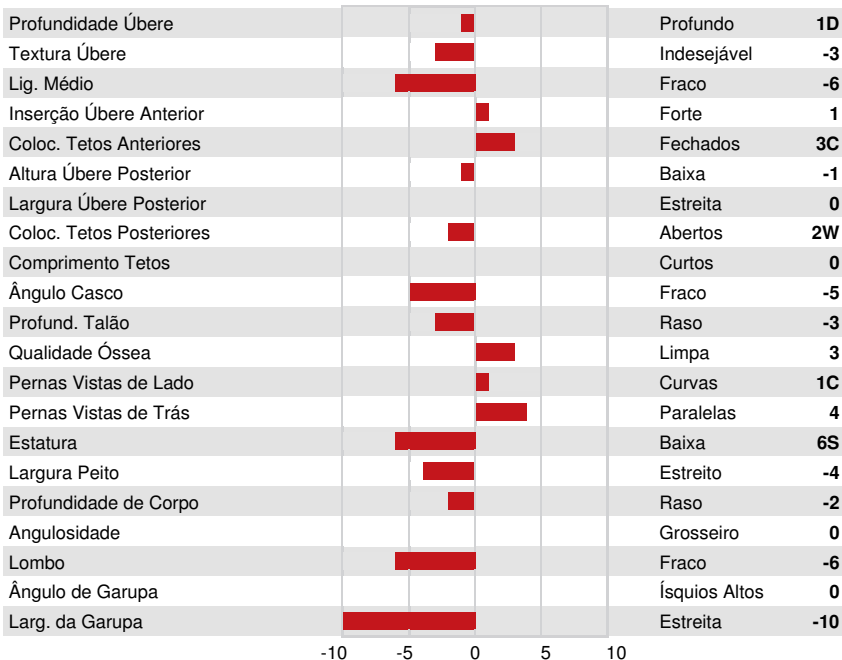

WINDY-KNOLL-VIEW PLEDGE
FOURTH DAM

WINDY-KNOLL-VIEW PROMIS
FIFTH DAM